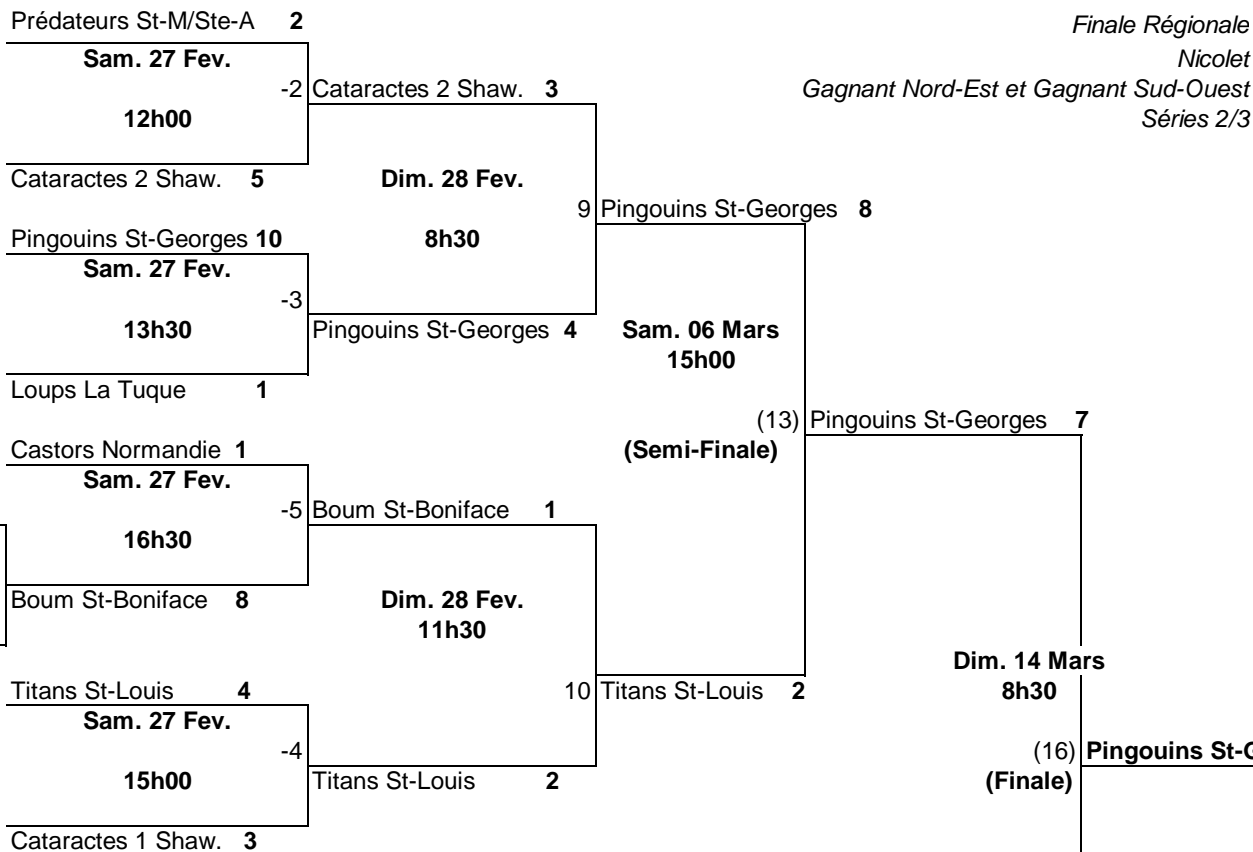

HOCKEY MAURICIE
Éliminatoires Atome "B" Nord-Est
St-TITE
du 24 février au 14 mars 2010

9 Équipes

SECTION GAGNANTE

SECTION PERDANTE

P-17
 Si première défaite à G-13

deor

G-1

aite