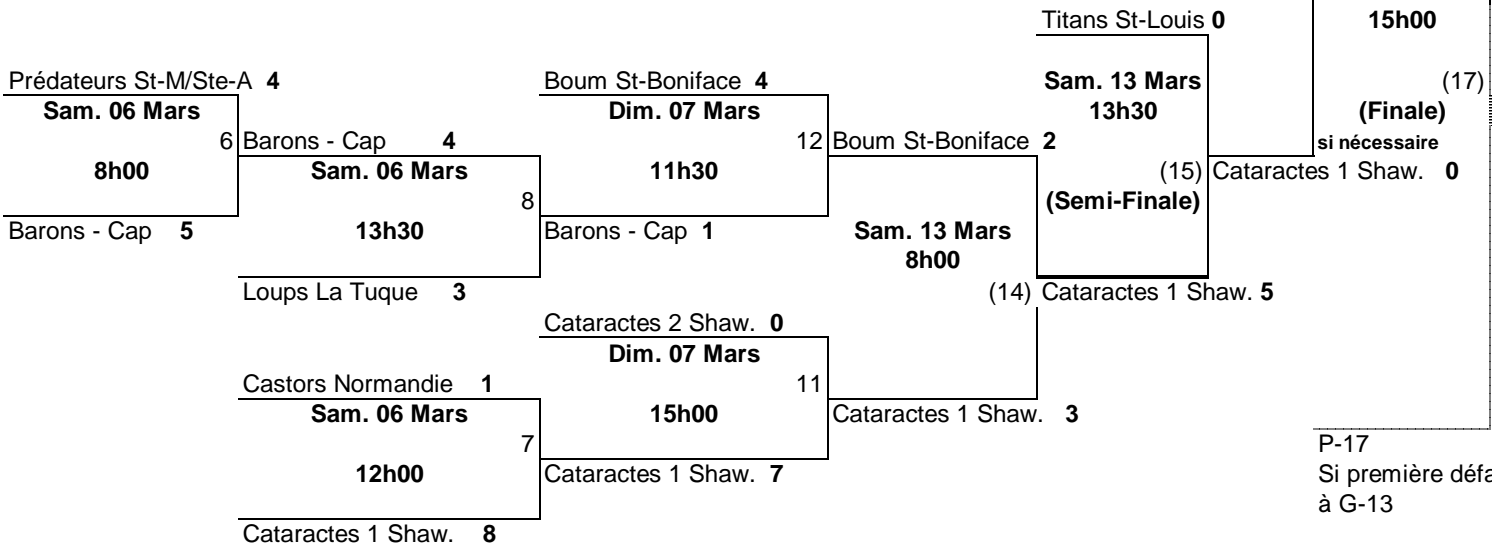

HOCKEY MAURICIE
Éliminatoires Atome "B" Nord-Est
St-TITE
du 24 février au 14 mars 2010

9 Équipes

SECTION GAGNANTE

SECTION PERDANTE

P-17
 Si première défaite à G-13

deor

G-1

aite