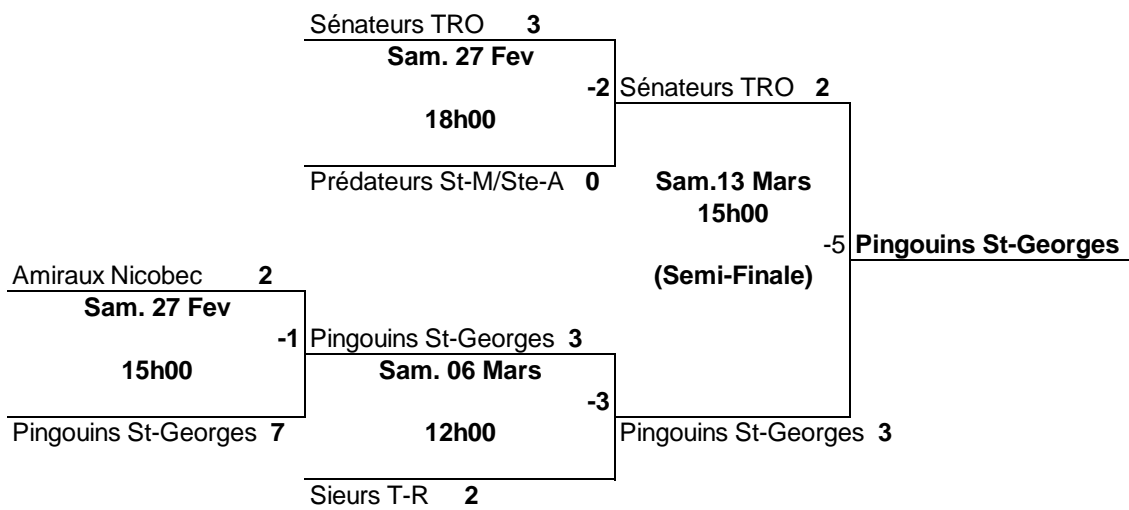

**HOCKEY MAURICIE**  
**Éliminatoire Atome "CC"**  
**Grand-Mère**  
**du 24 février au 14 mars 2010**

**5 Équipes**

*Finale Régionale*  
*Nicolet*  
*Série 2 / 3*

**SECTION GAGNANTE**

**SECTION PERDANTE**