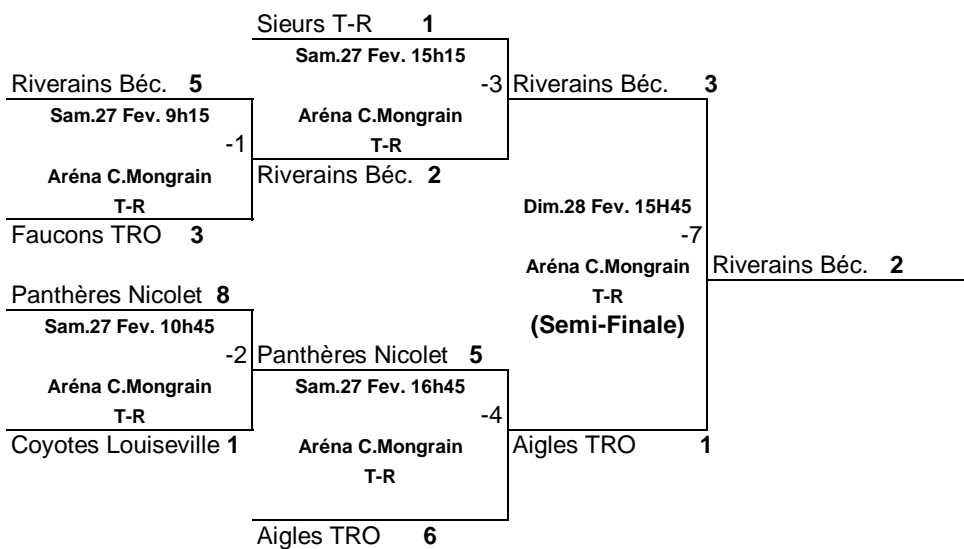

HOCKEY MAURICIE

Éliminatoires Bantam " A " Sud-Ouest

du 24 février au 14 mars 2010

6 Équipes

*Finale Régionale
Nicolet*

*Gagnant Nord-Est et Gagnant Sud-Ouest
Séries 2/3*

SECTION GAGNANTE

SECTION PERDANTE