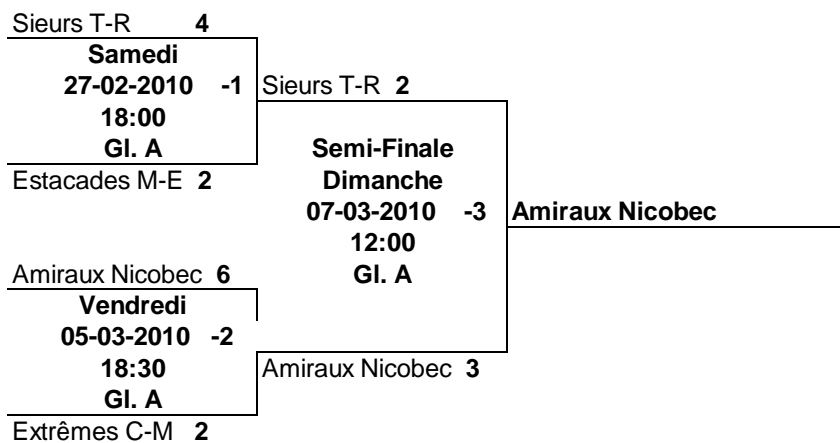

**HOCKEY MAURICIE**  
*Éliminatoires Bantam " BB "*  
**St-Louis de France**  
 du 24 février au 14 mars 2010

4 Équipes

**SECTION GAGNANTE**

Finale Régionale  
 Nicolet  
 Séries 2/3

**SECTION PERDANTE**