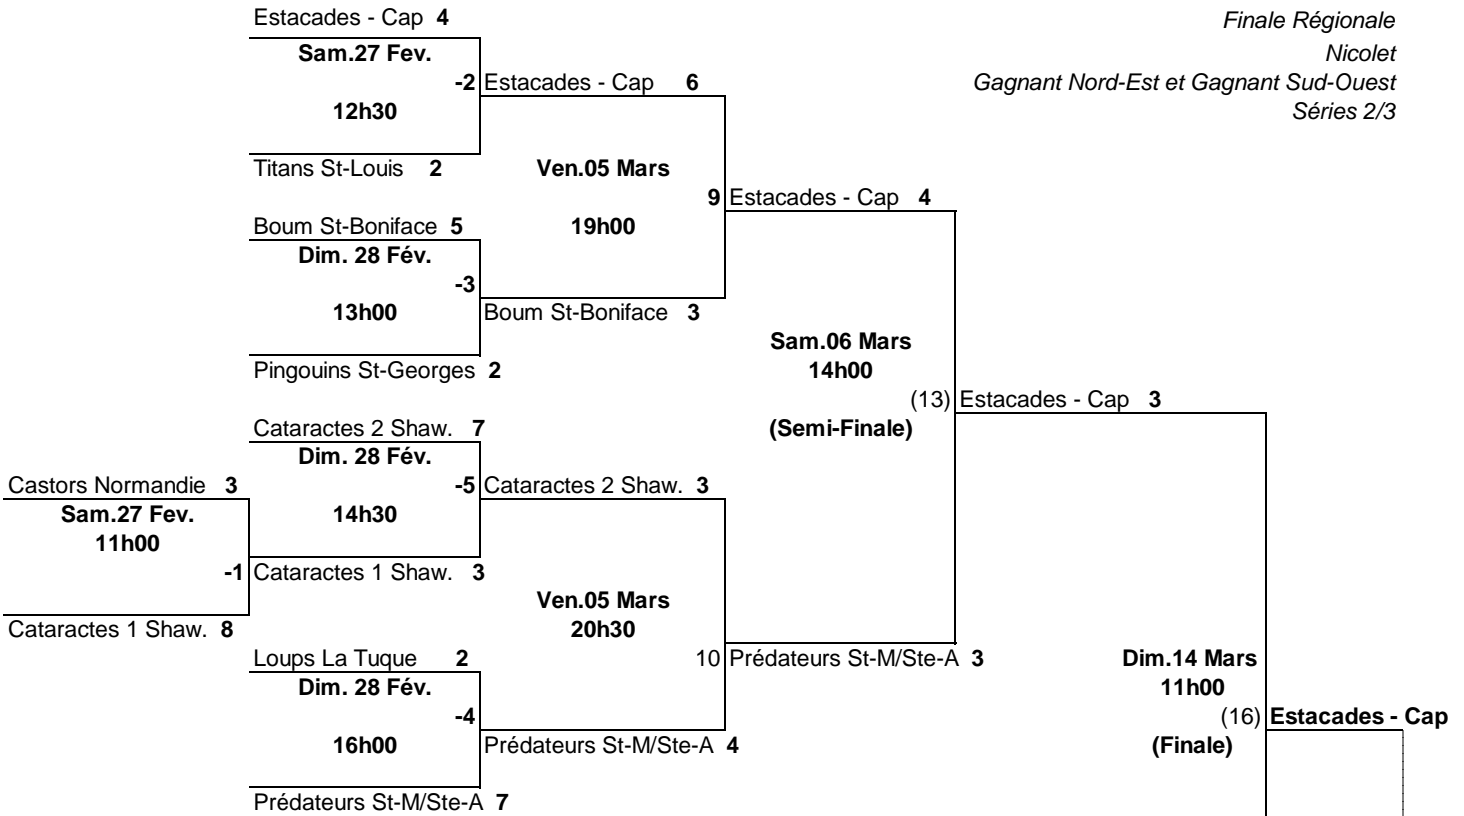

HOCKEY MAURICIE
Éliminatoires Bantam "A" Nord-Est
Shawinigan, Centre Bionest
du 24 février au 14 mars 2010

9 Équipes

SECTION GAGNANTE

SECTION PERDANTE