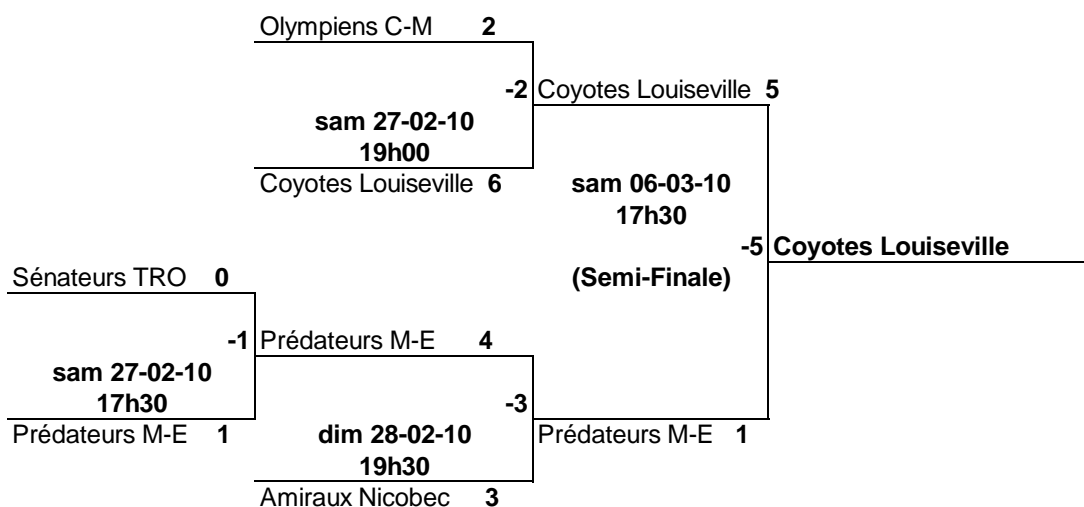

**HOCKEY MAURICIE**  
**Éliminatoire Bantam "CC"**  
**St-Marc des Carrières**  
**du 24 février au 14 mars 2010**

**5 Équipes**

*Finale Régionale*  
*Nicolet*  
*Série 2 / 3*

**SECTION GAGNANTE**

**SECTION PERDANTE**