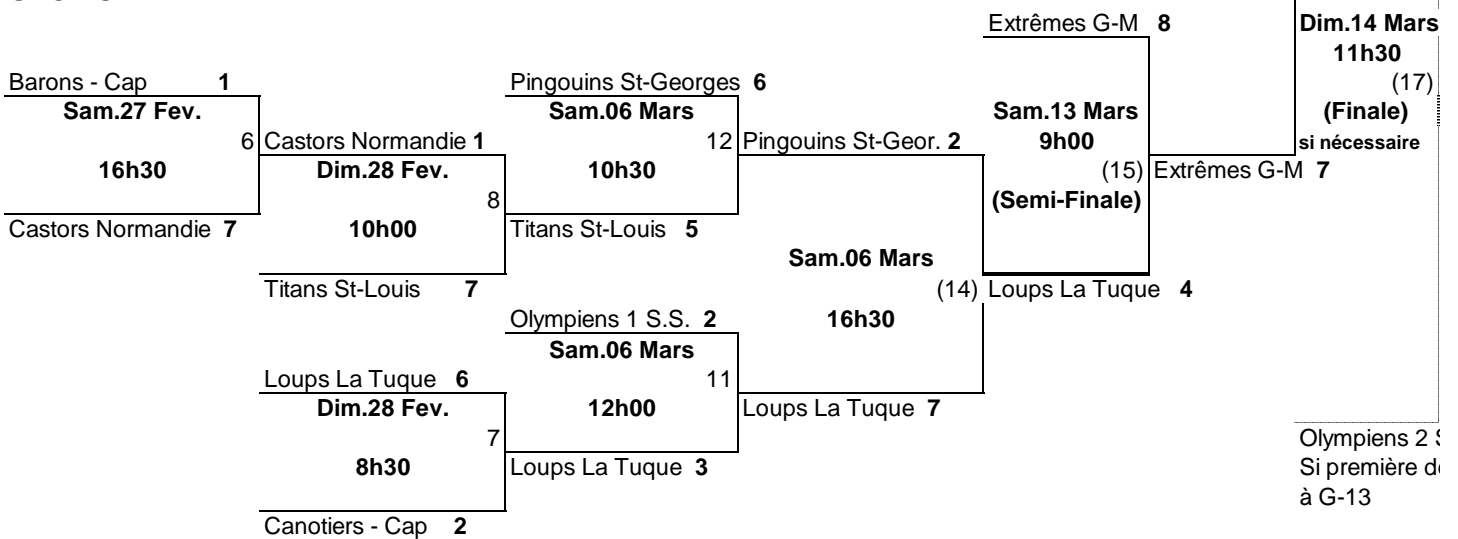

SECTION PERDANTE