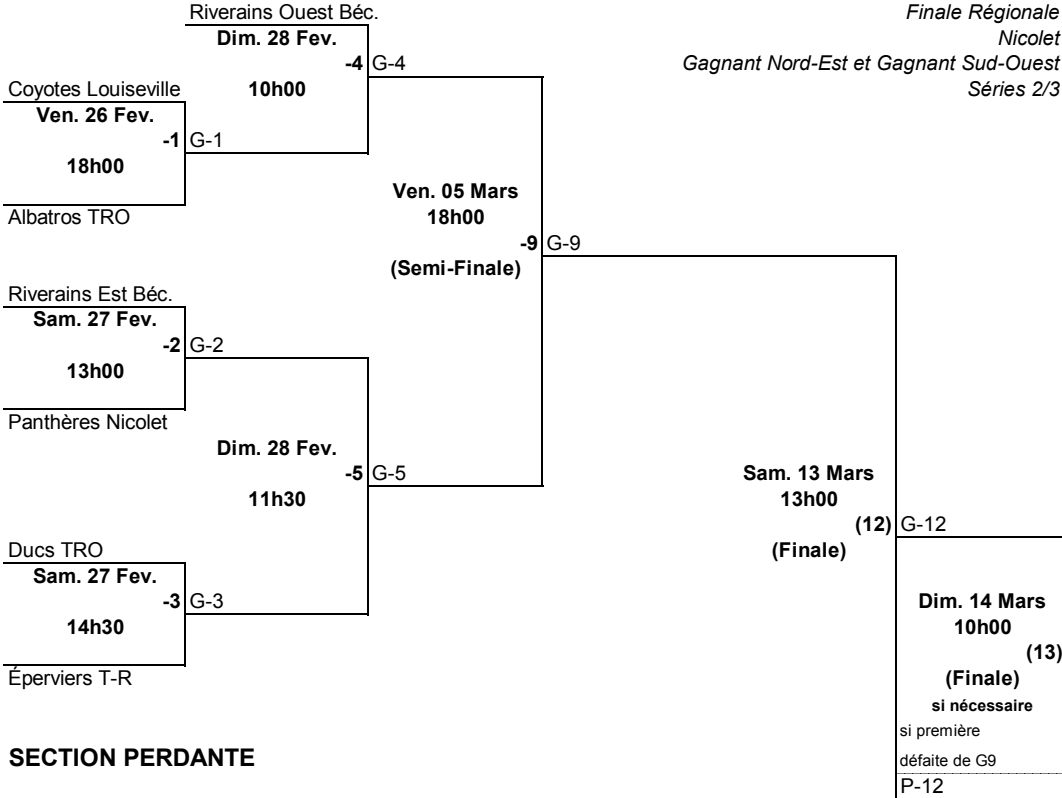

HOCKEY MAURICIE
Éliminatoires Pee-Wee "B" Sud-Ouest
Louiseville
du 24 février au 14 mars 2010

7 Équipes

SECTION GAGNANTE

SECTION PERDANTE