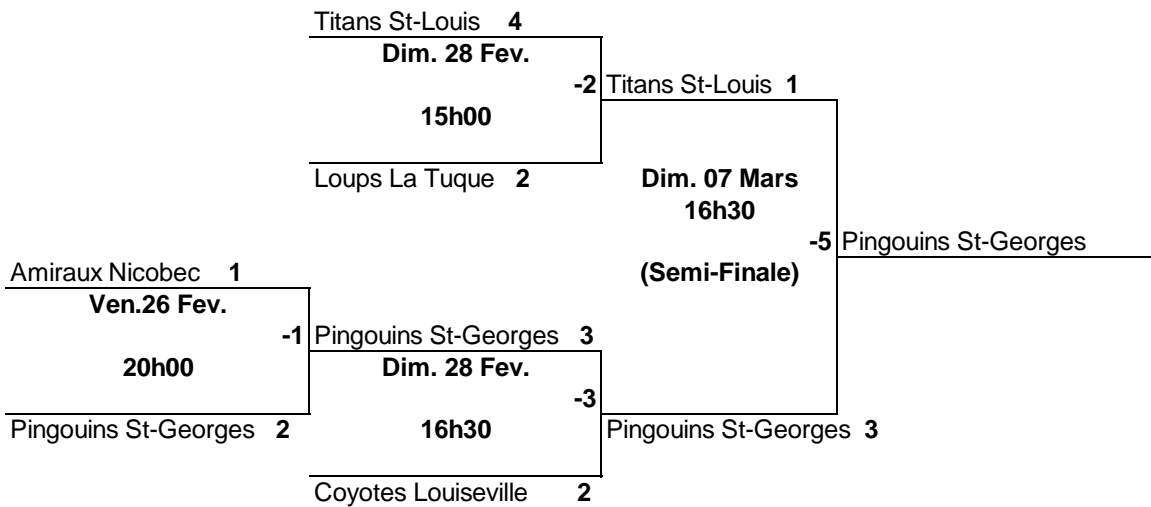

HOCKEY MAURICIE
Éliminatoire Pee-Wee "CC"
St-Georges
du 24 février au 14 mars 2010

5 Équipes

*Finale Régionale
 Nicolet
 Série 2 / 3*

SECTION GAGNANTE

SECTION PERDANTE